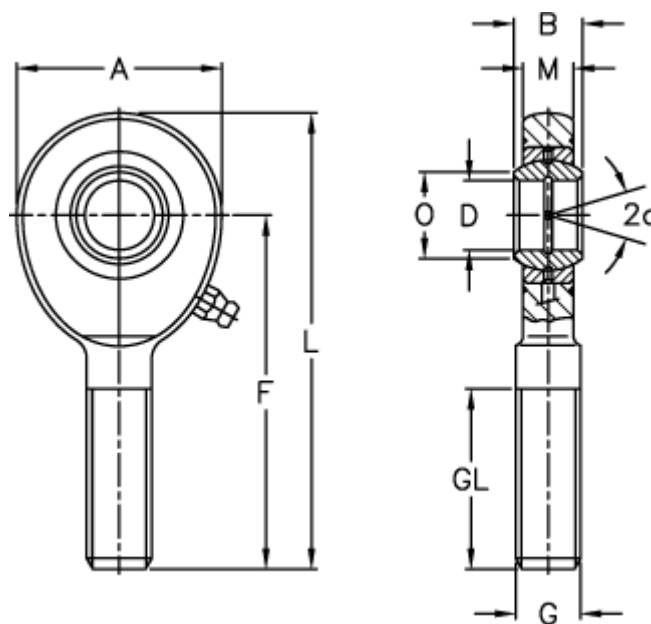

Varenummer: 03462020

Beskrivelse: Fluro Ledhoved EA 20

Mål

A	= 53	L	= 104.5
a (grader)	= 9	M	= 13
B	= 16	O	= 24.2
D	= 20	Statisk træk kN	= 62.5
Dynamisk træk kN	= 30	Vægt	= 320
F	= 78		
g	= M20x1,5		
GL	= 43		